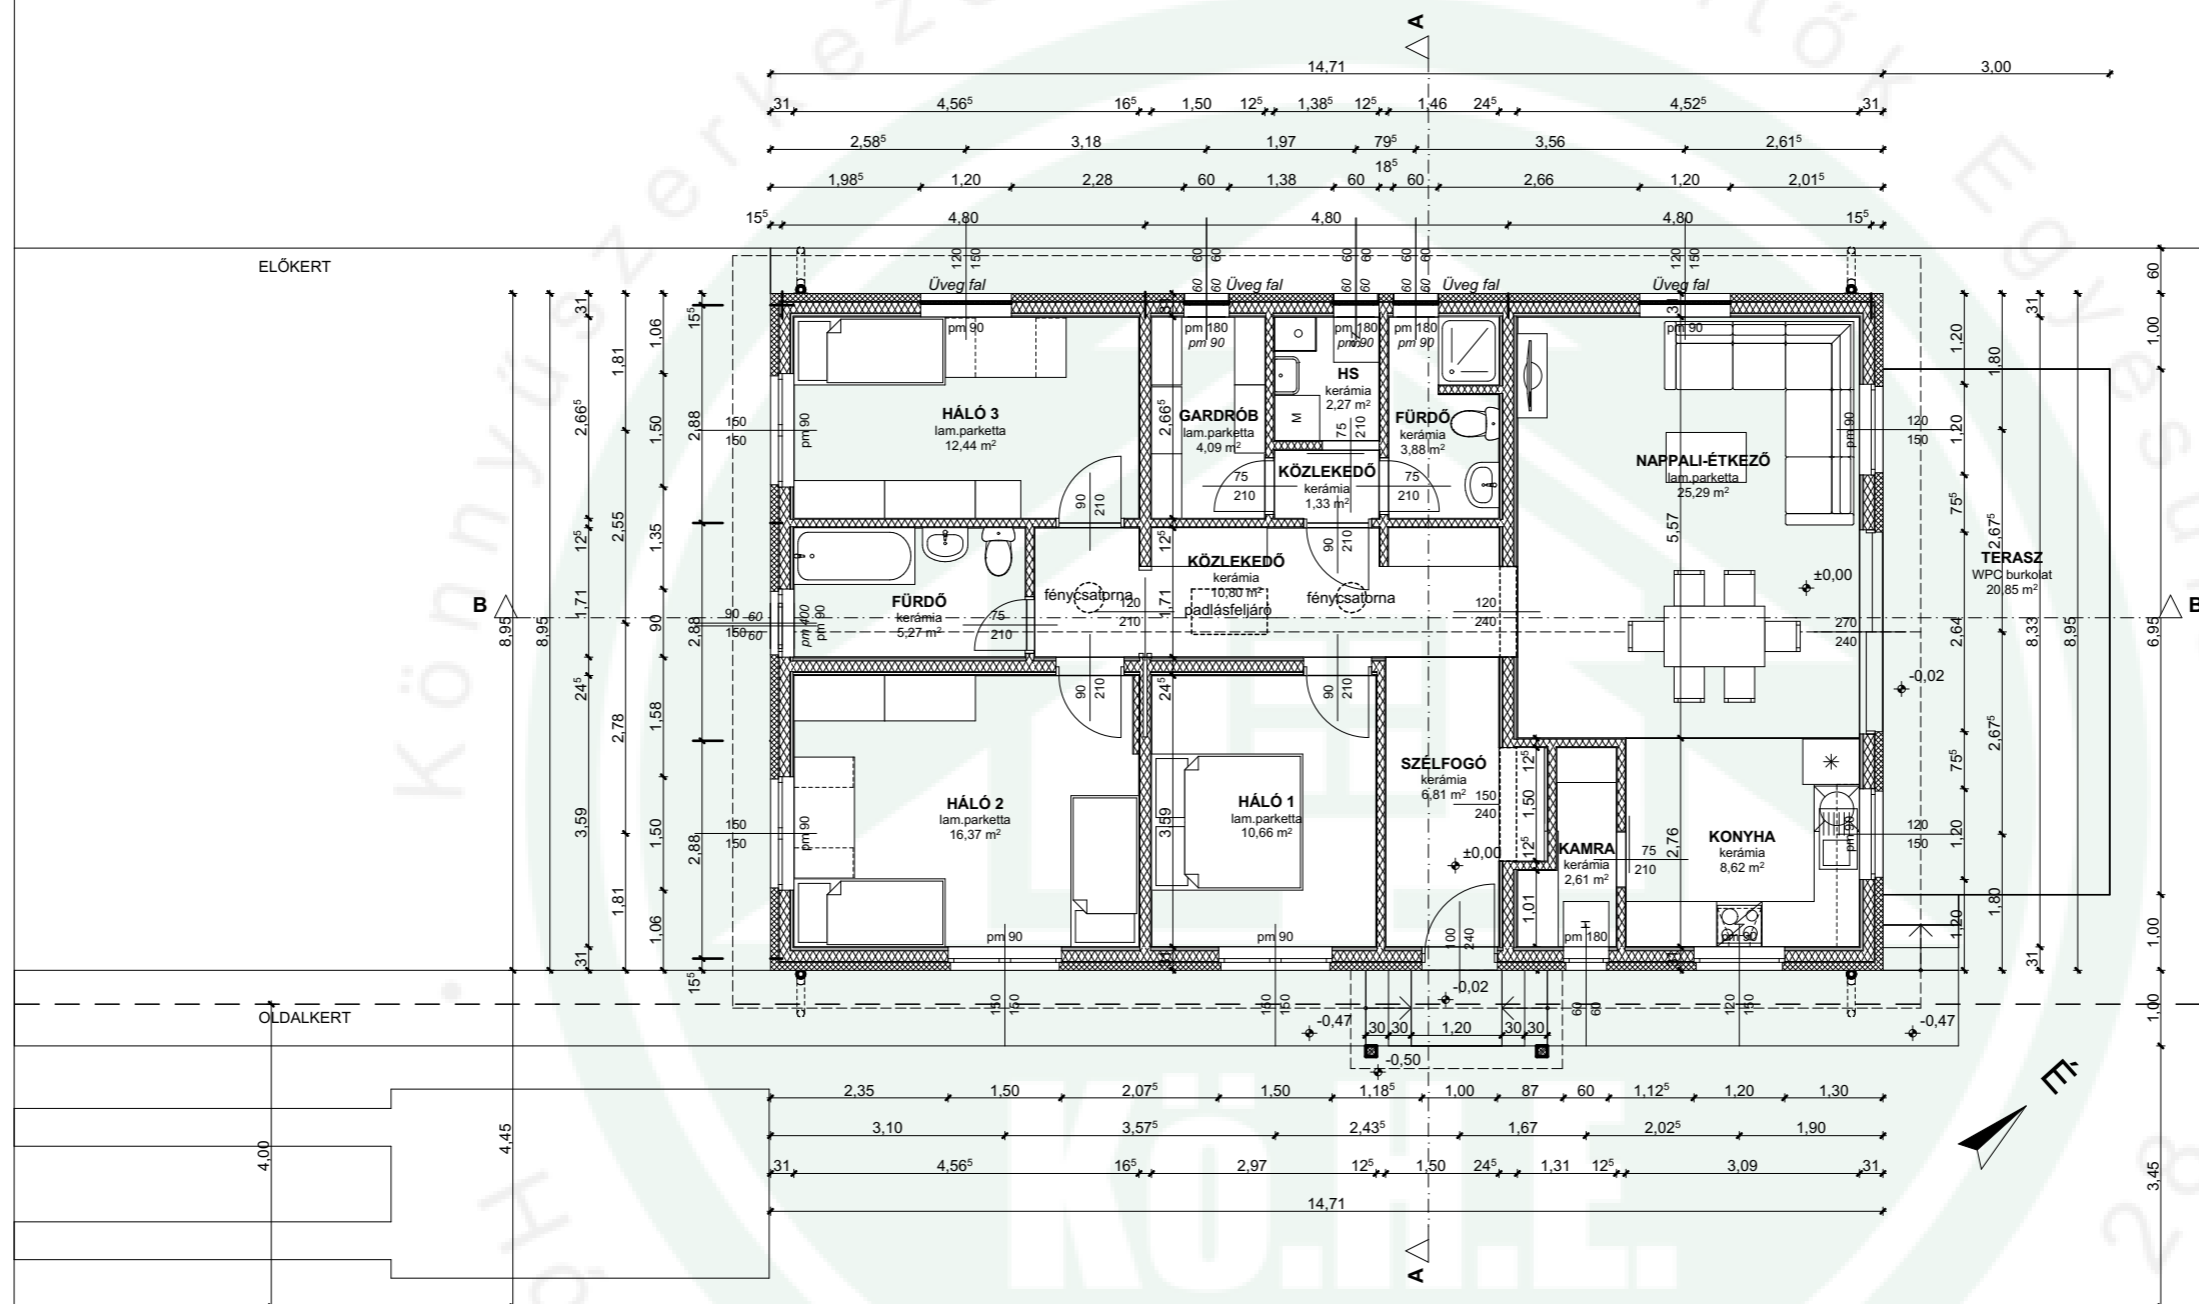

ALAPRAJZ M 1:100

Bruttó alapterület: 131,65 m<sup>2</sup> + 20,85 m<sup>2</sup> terasz

Helyiséglista

Helyiség szám	Helyiség neve	Burkolat	Nettó alapterület
001	Szélfogó	kerámia	6,81
002	Kamra	kerámia	2,61
003	Közlekedő	kerámia	10,80
004	Nappali-étkező	lam. parketta	25,29
005	Közlekedő	kerámia	1,33
006	Háló 1	lam. parketta	10,66
007	Háló 2	lam. parketta	16,37
008	Háló 3	lam. parketta	12,44
009	HS	kerámia	2,27
010	Konyha	kerámia	8,62
011	Gardrób	lam. parketta	4,09
012	Fürdő	kerámia	3,88
013	Fürdő	kerámia	5,27

110,44 m<sup>2</sup>