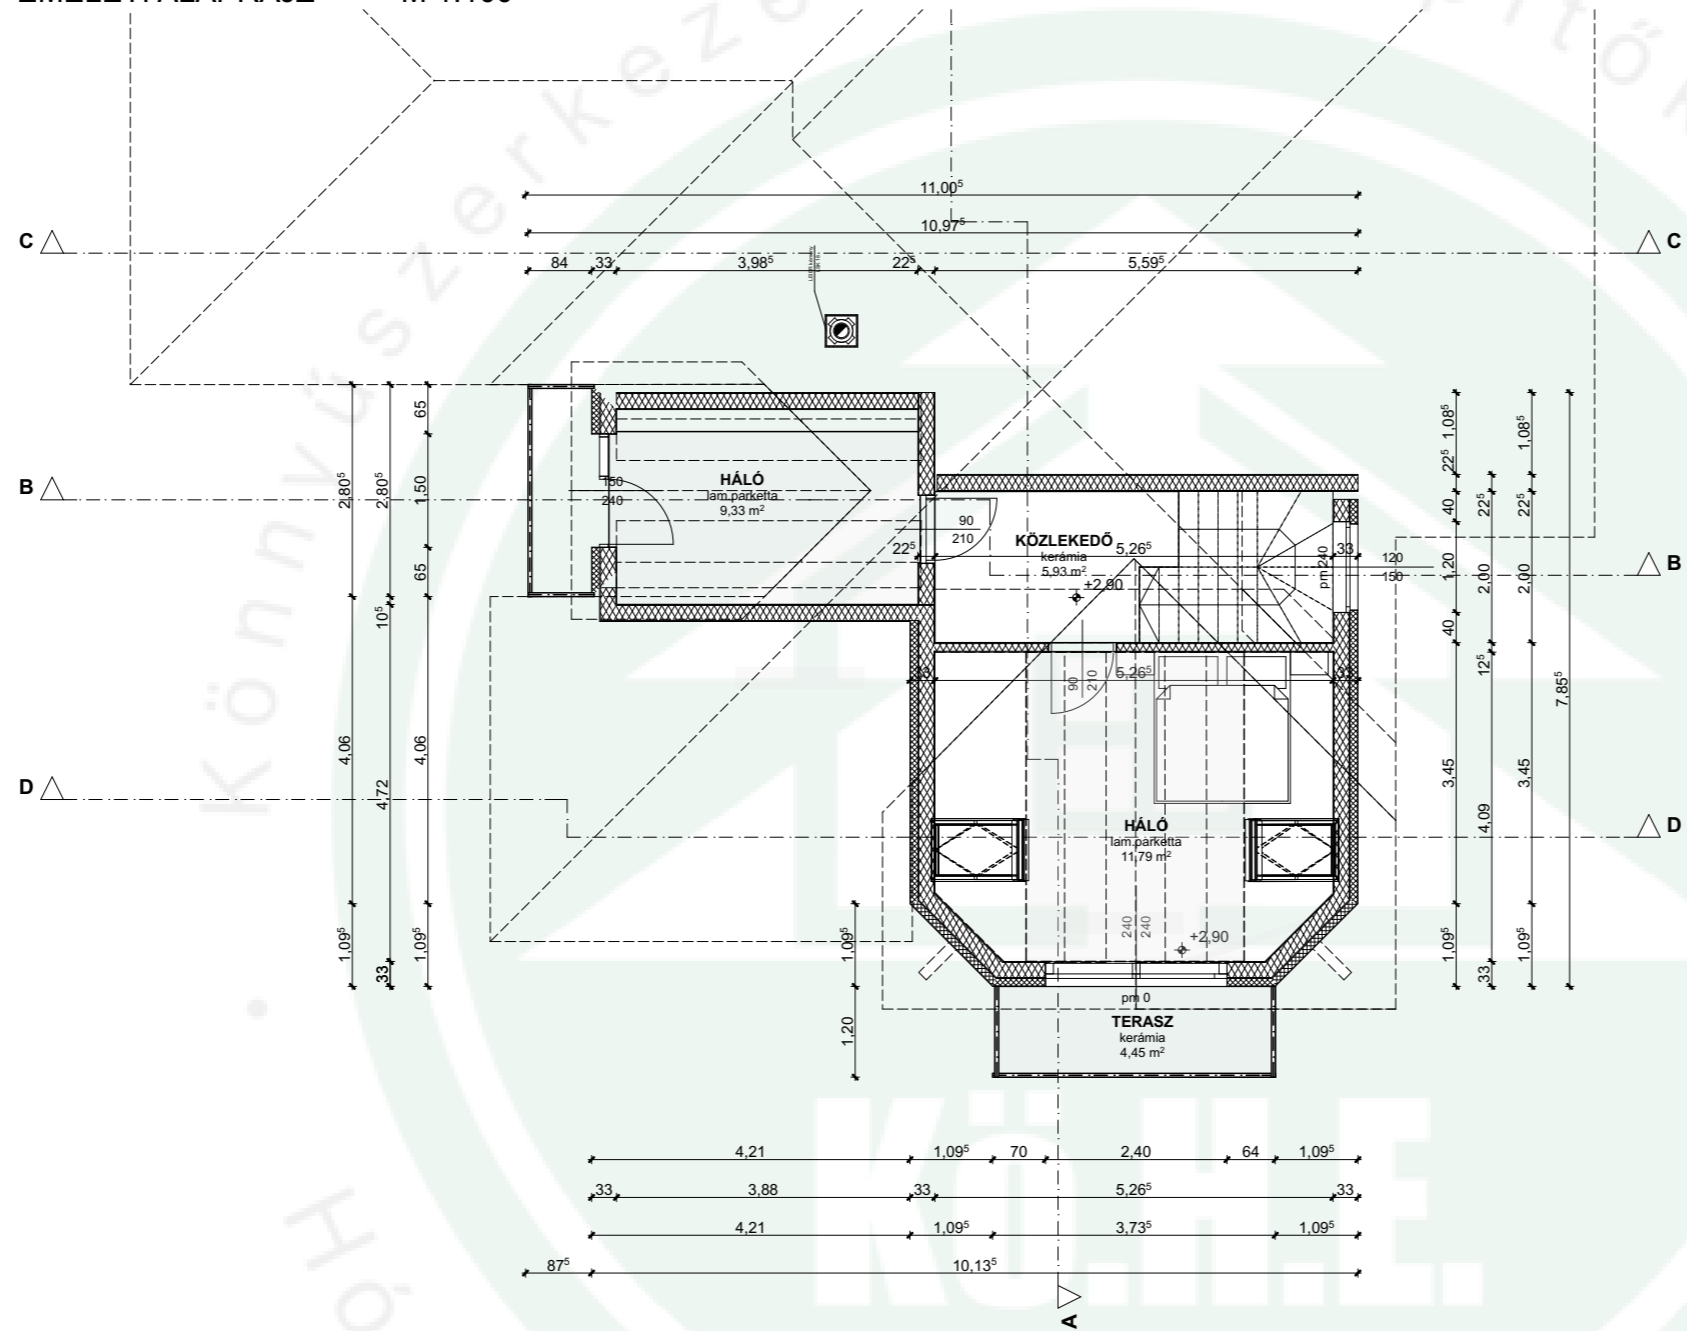

EMELETI ALAPRAJZ

M 1:100

Helyiséglista				
Honszint	Helyiség szám	Helyiség neve	Burkolat	Nettó alapterület
emelet	017	Közlekedő	kerámia	5,93
emelet	018	Háló	lam.parketta	11,79
emelet	018	Háló	lam.parketta	9,33
				<b>27,05 m<sup>2</sup></b>